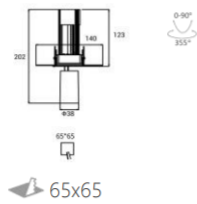

18W	150mA	1530lm 4000K	234x68xH125	3	15° 26° 36° 55°
-----	-------	--------------	-------------	---	-----------------

L04234 - 24

power	driver	lumen	size(mm)	LEDs	beam angle
-------	--------	-------	----------	------	------------

24W	150mA	2040lm 4000K	140x140xH125	4	15° 26° 36° 55°
-----	-------	--------------	--------------	---	-----------------

L04237 - 12

power	driver	lumen	size(mm)	LEDs	beam angle
-------	--------	-------	----------	------	------------

L04238 -18

power	driver	lumen	size(mm)	LEDs	beam angle
-------	--------	-------	----------	------	------------

18W	150mA	1530lm 4000K	234x68xH125	3	
-----	-------	--------------	-------------	---	--

L04242 -6

power	driver	lumen	size(mm)	LEDs	beam angle
-------	--------	-------	----------	------	------------

6W	150mA	510lm 4000K	38x140x123	1	
----	-------	-------------	------------	---	--

L04243 -12

power	driver	lumen	size(mm)	LEDs	beam angle
-------	--------	-------	----------	------	------------