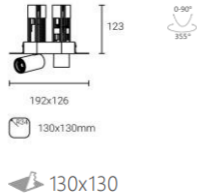

12W	150mA	1020lm 4000K	172x68xH125	2	15° 26° 36° 55°
-----	-------	--------------	-------------	---	-----------------

L04233 - 18

power	driver	lumen	size(mm)	LEDs	beam angle
-------	--------	-------	----------	------	------------

18W	150mA	1530lm 4000K	234x68xH125	3	15° 26° 36° 55°
-----	-------	--------------	-------------	---	-----------------

L04234 - 24

power	driver	lumen	size(mm)	LEDs	beam angle
-------	--------	-------	----------	------	------------