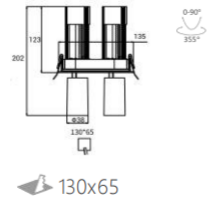

18W 150mA 1530lm 4000K 234x68xH125 3

L04239 -6

power	driver	lumen	size(mm)	LEDs	beam angle
-------	--------	-------	----------	------	------------

6W 150mA 510lm 4000K 50x38x123 1

L04240 -12

power	driver	lumen	size(mm)	LEDs	beam angle
-------	--------	-------	----------	------	------------