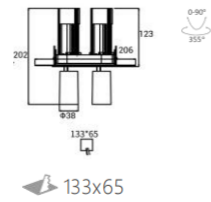

L04238 -18

power	driver	lumen	size(mm)	LEDs	beam angle
-------	--------	-------	----------	------	------------

18W	150mA	1530lm 4000K	234x68xH125	3	
-----	-------	--------------	-------------	---	--

L04242 -6

power	driver	lumen	size(mm)	LEDs	beam angle
-------	--------	-------	----------	------	------------

6W	150mA	510lm 4000K	38x140x123	1	
----	-------	-------------	------------	---	--

L04243 -12

power	driver	lumen	size(mm)	LEDs	beam angle
-------	--------	-------	----------	------	------------