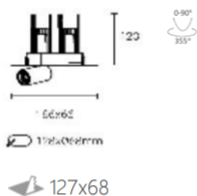

12W	150mA	1020lm 4000K	172x68xH125	2	15° 26° 36° 55°
-----	-------	--------------	-------------	---	-----------------

L04233 - 18

power	driver	lumen	size(mm)	LEDs	beam angle
-------	--------	-------	----------	------	------------

18W	150mA	1530lm 4000K	234x68xH125	3	15° 26° 36° 55°
-----	-------	--------------	-------------	---	-----------------

L04234 - 24

power	driver	lumen	size(mm)	LEDs	beam angle
-------	--------	-------	----------	------	------------

24W	150mA	2040lm 4000K	140x140xH125	4	15° 26° 36° 55°
-----	-------	--------------	--------------	---	-----------------

L04237 - 12

power	driver	lumen	size(mm)	LEDs	beam angle
-------	--------	-------	----------	------	------------