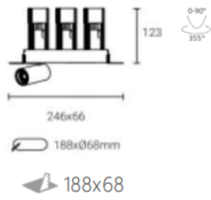

18W	150mA	1530lm 4000K	234x68xH125	3	15° 26° 36° 55°
-----	-------	--------------	-------------	---	-----------------

L04234 - 24

power	driver	lumen	size(mm)	LEDs	beam angle
-------	--------	-------	----------	------	------------

24W	150mA	2040lm 4000K	140x140xH125	4	15° 26° 36° 55°
-----	-------	--------------	--------------	---	-----------------

L04237 - 12

power	driver	lumen	size(mm)	LEDs	beam angle
-------	--------	-------	----------	------	------------

L04238 -18

power	driver	lumen	size(mm)	LEDs	beam angle
-------	--------	-------	----------	------	------------

18W	150mA	1530lm 4000K	234x68xH125	3	
-----	-------	--------------	-------------	---	--

L04242 -6